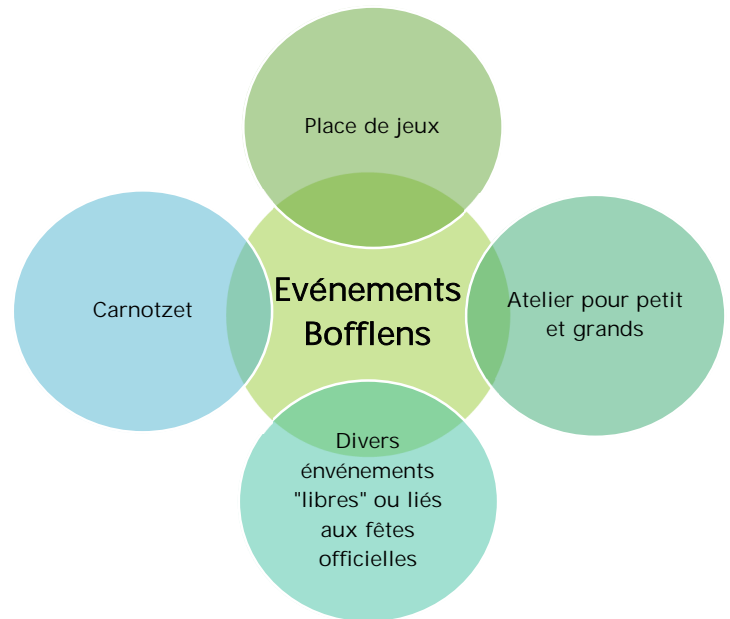

L'association les Boc'amis

L'association a été créée par l'intérêt commun de donner un nouveau souffle à la place de jeux. Tous parents de jeunes enfants, nous avons espoir de voir notre place de jeux rénovée et bien occupée.

Ce qui est marquant à Bofflens c'est que nous sommes que 200 habitants mais qu'il y a une richesse événementielle. C'est-ce qui nous a motivé de rêver un nouveau lieu de rencontre pour nos bambins mais pas que....

La place de jeux

Elle a besoin d'être adaptée au niveau de sa sécurité et sa convivialité

Nous avons effectué un gros travail d'analyse afin de rêver un nouvel espace de vie :

Nous avons opté pour les modules suivants: