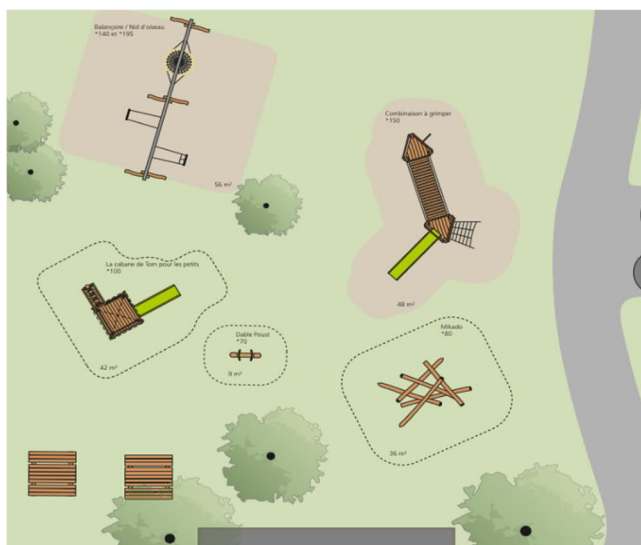

L'association les Boc'amis

L'association a été créée par l'intérêt commun de donner un nouveau souffle à la place de jeux. Tous parents de jeunes enfants, nous avons espoir de voir notre place de jeux rénovée et bien occupée.

La place de jeux

Elle a besoin d'être adaptée au niveau de sa sécurité et sa convivialité

Nous avons effectué un gros travail d'analyse afin de rêver un nouvel espace de vie :

Nous avons opté pour les modules suivants: